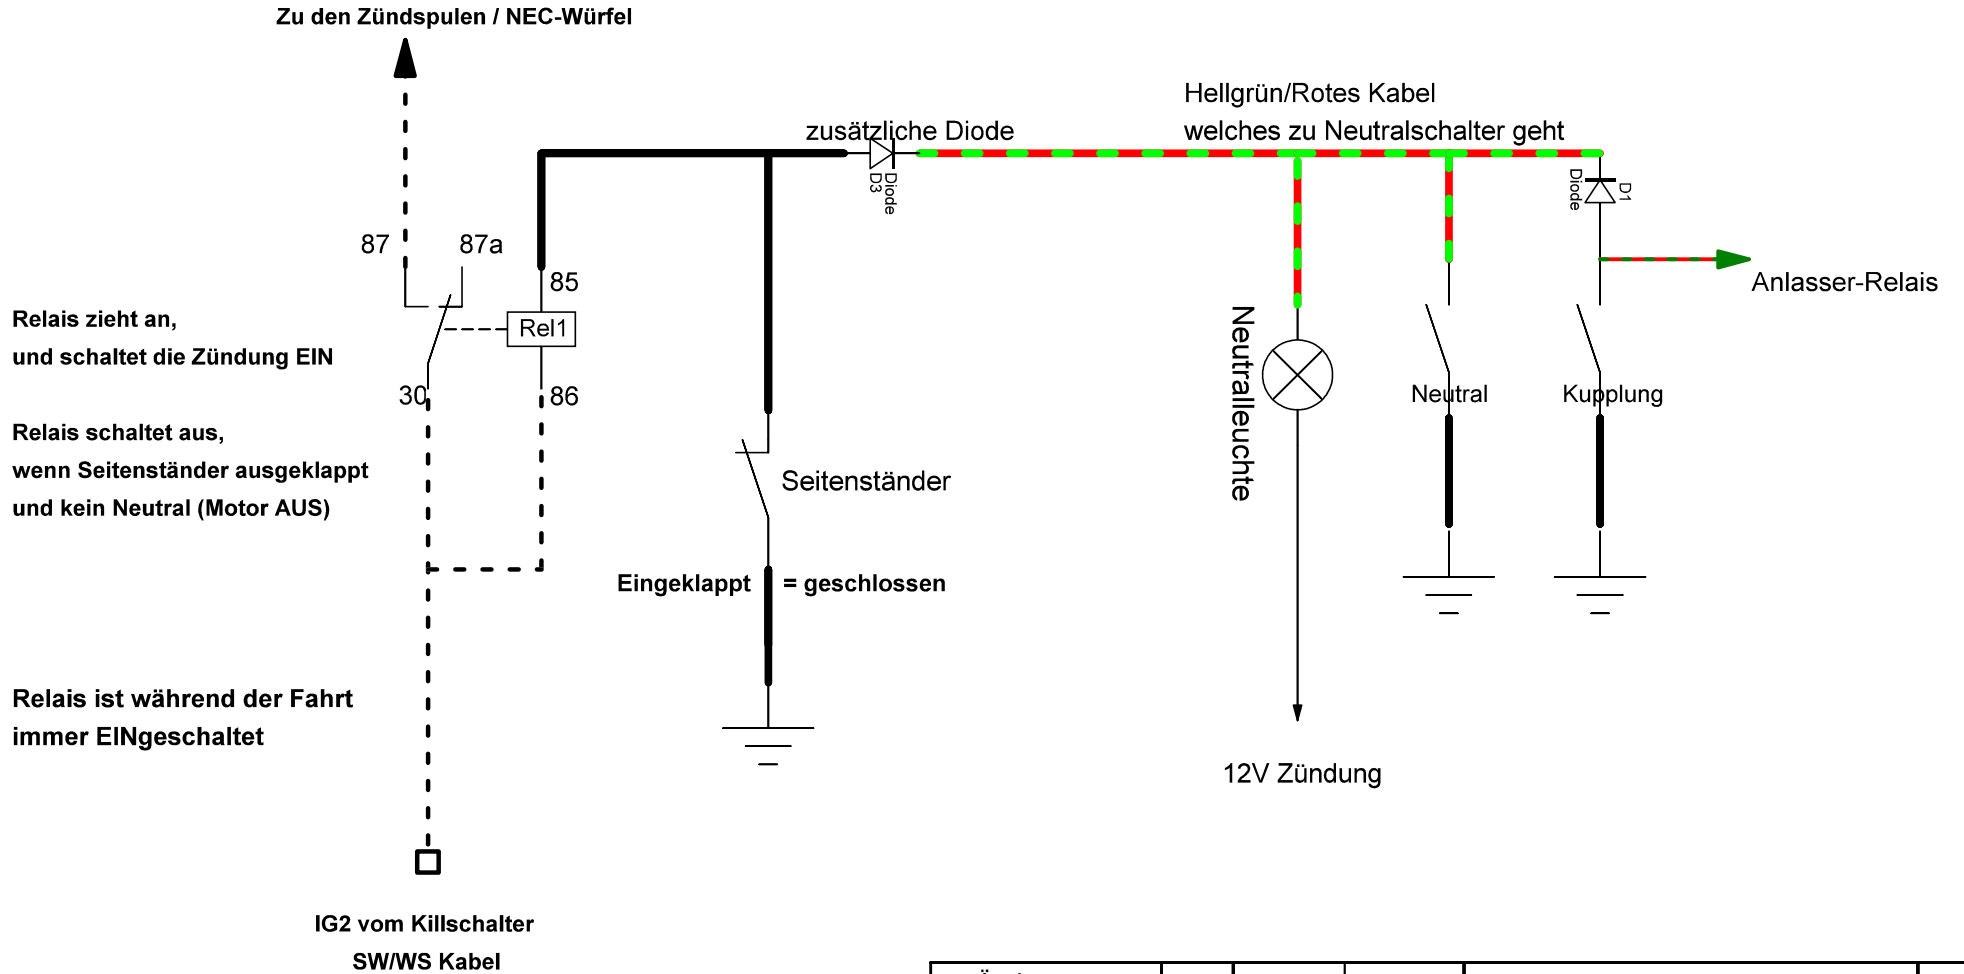

# CX500 NEC-Zündung

Seitenständerschalter offen wenn ausgeklappt

NEC

Änderungen		Datum	Name	Bezeichnung:	Blattzahl:
Datum	Name	gez.:		<b>Anschlussplan Seitenständer</b>	
		gepr.:			Blatt-Nr.:
				Zeichnungs-Nr.:	